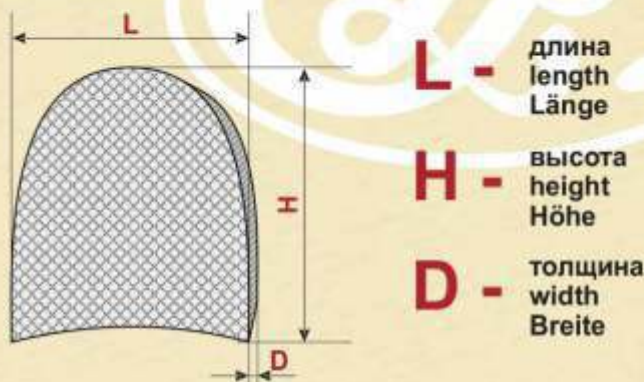

Компания также занимается разработкой новых изделий с учетом пожеланий заказчика и с его логотипом. Принимаем заказы и на изготовление пресс-форм.

Our company designs and produces details for repair of footwear from high resistance to abrasion polymeric materials and rubbers. The high level of preparation and equipment of our experts allows us to apply the newest design workings to our items, giving them competitive and original appearance.

The company also designs new products taking into account the wishes of a customer and with the logotype of a customer. We take orders for manufacturing the compression moulds.

Unser Unternehmen beschäftigt sich mit der Entwicklung und Herstellung von Teilen für Schuhreparatur aus verschleißfesten polymeren Materialien und Gummi. Hohes Ausbildungs- und Ausrüstungsniveau unserer Fachleute lässt uns die neuesten designerischen Ausarbeitungen zu benutzen, wobei unsere Erzeugnisse konkurrenzfähiges und originelles Aussehen gewinnen.

Unser Unternehmen beschäftigt sich auch mit der Entwicklung von neuen Erzeugnissen nach den Wünschen unserer Kunden und mit ihren Logo. Wir nehmen auch die Fertigungsaufträge für Pressformen an.

Обозначение цвета / Colour designation / Die Bezeichnung der Farbe:

bl черный black schwarz	br2 кофе с молоком white coffee milchkaffee	w белый white weiß
br коричневый brown braun	be3 темно бежевый dark beige dunkel beige	g золотой gold gold
be бежевый beige beige	r красный red rot	s серебряный silver silber

Профилактические наклейки
 Moulded half-soles
 Formhalbsohlen